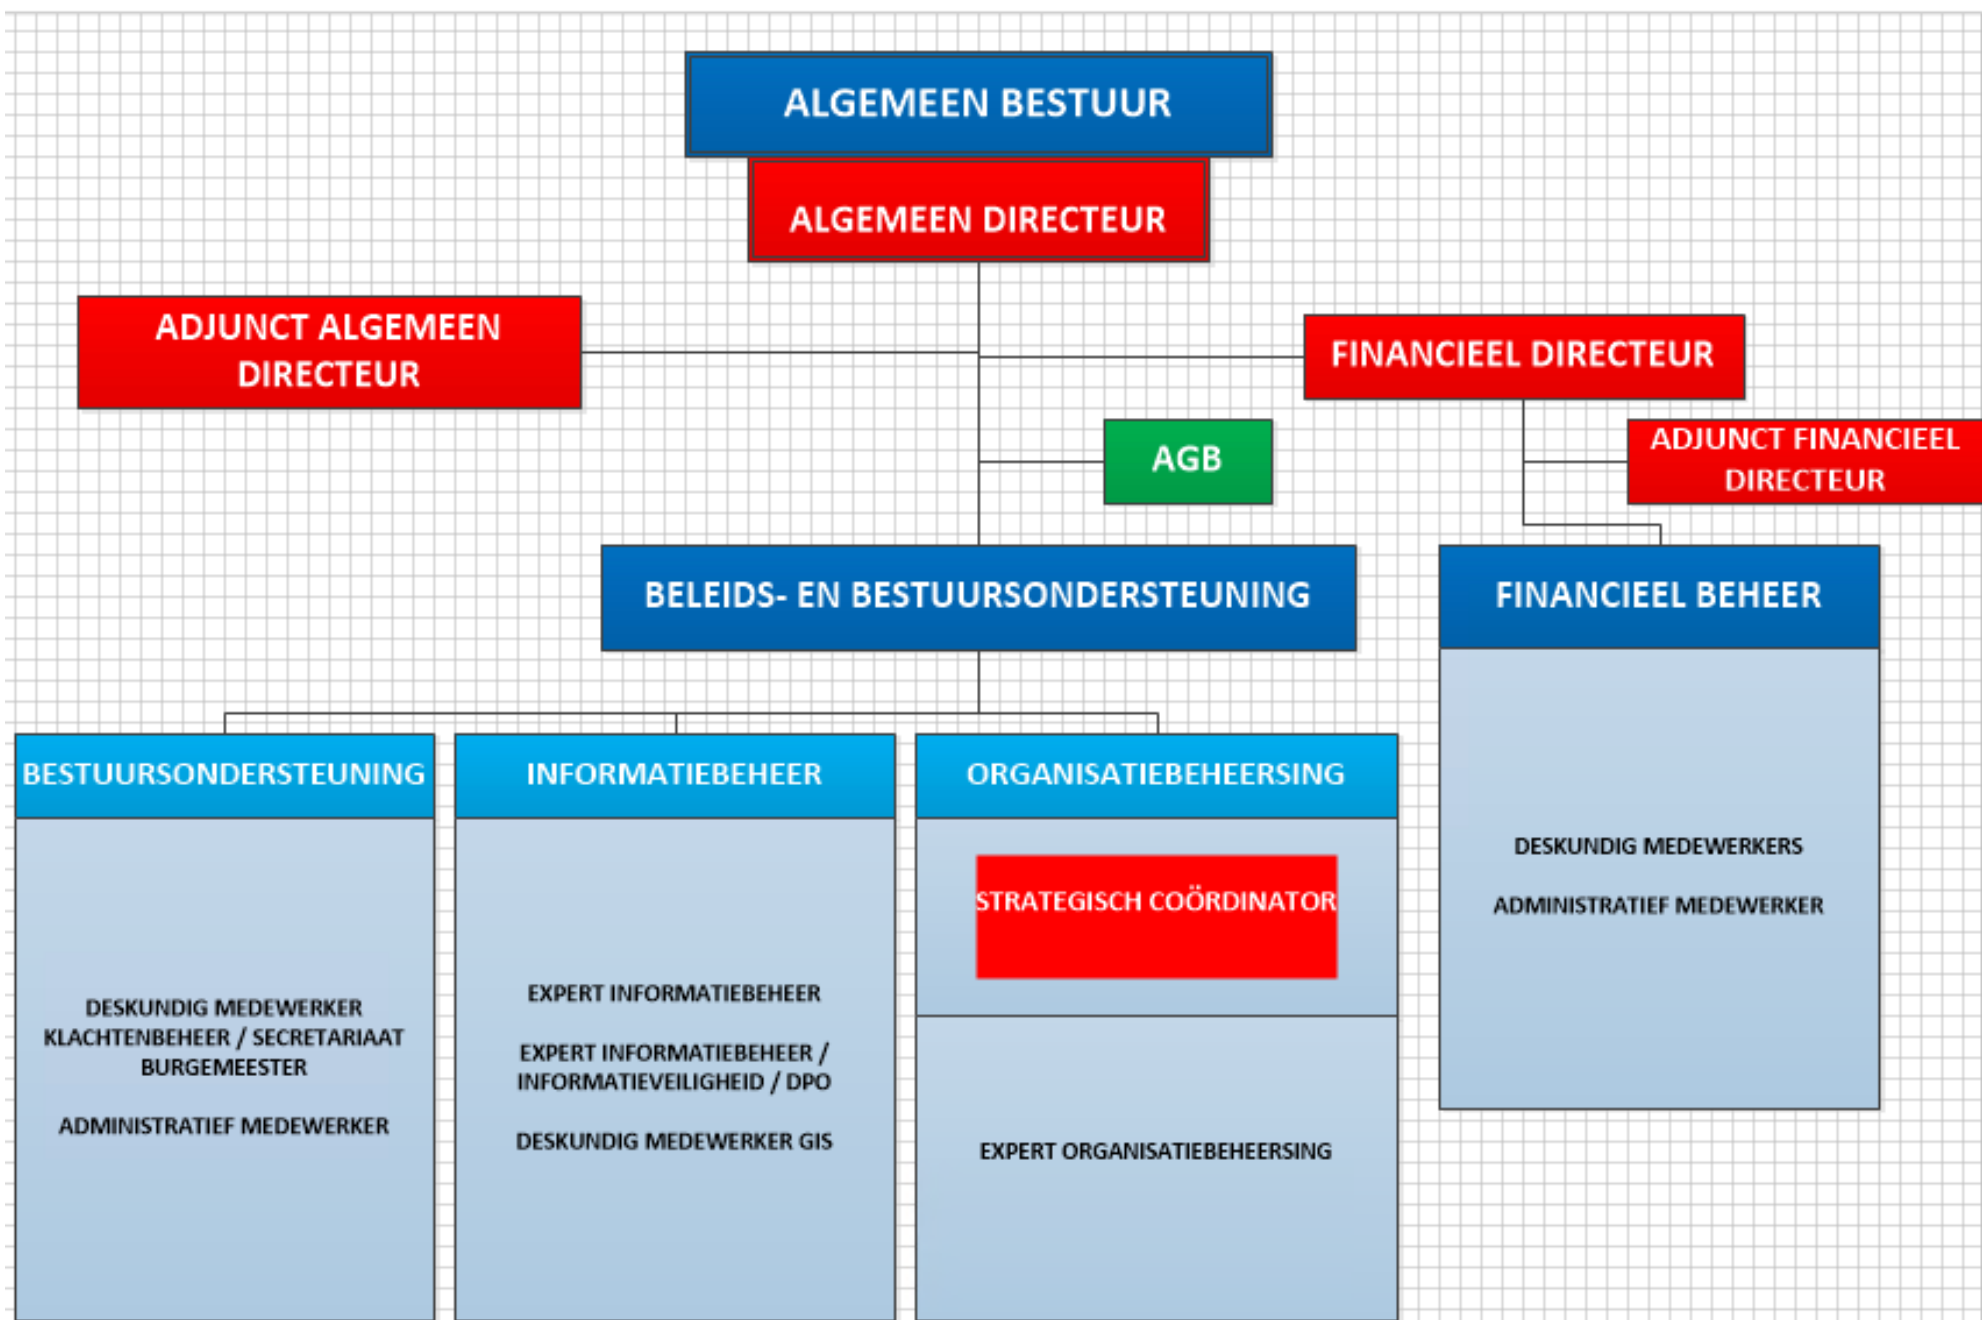

ORGANOGRAM

GEMEENTE en OCMW Puurs-Sint-Amands

In voege vanaf februari 2022

puurs-sint-amands

LEGENDE

Rode kaders → leden managementteam

Groene kaders → Samenwerkingsverbanden, AGB

ILV INTEGRALE VEILIGHEID

ADJUNCT ALGEMEEN DIRECTEUR

NOODPLANNING en CRISISBEHEER
MAATSCHAPPELIJKE PREVENTIE
HANDHAVING

COÖRDINATOR / EXPERT

DESKUNDIG MEDEWERKER

ONDERSTEUNING

ADJUNCT ALGEMEEN DIRECTEUR

DIENSTVERLENING

ALGEMEEN DIRECTEUR