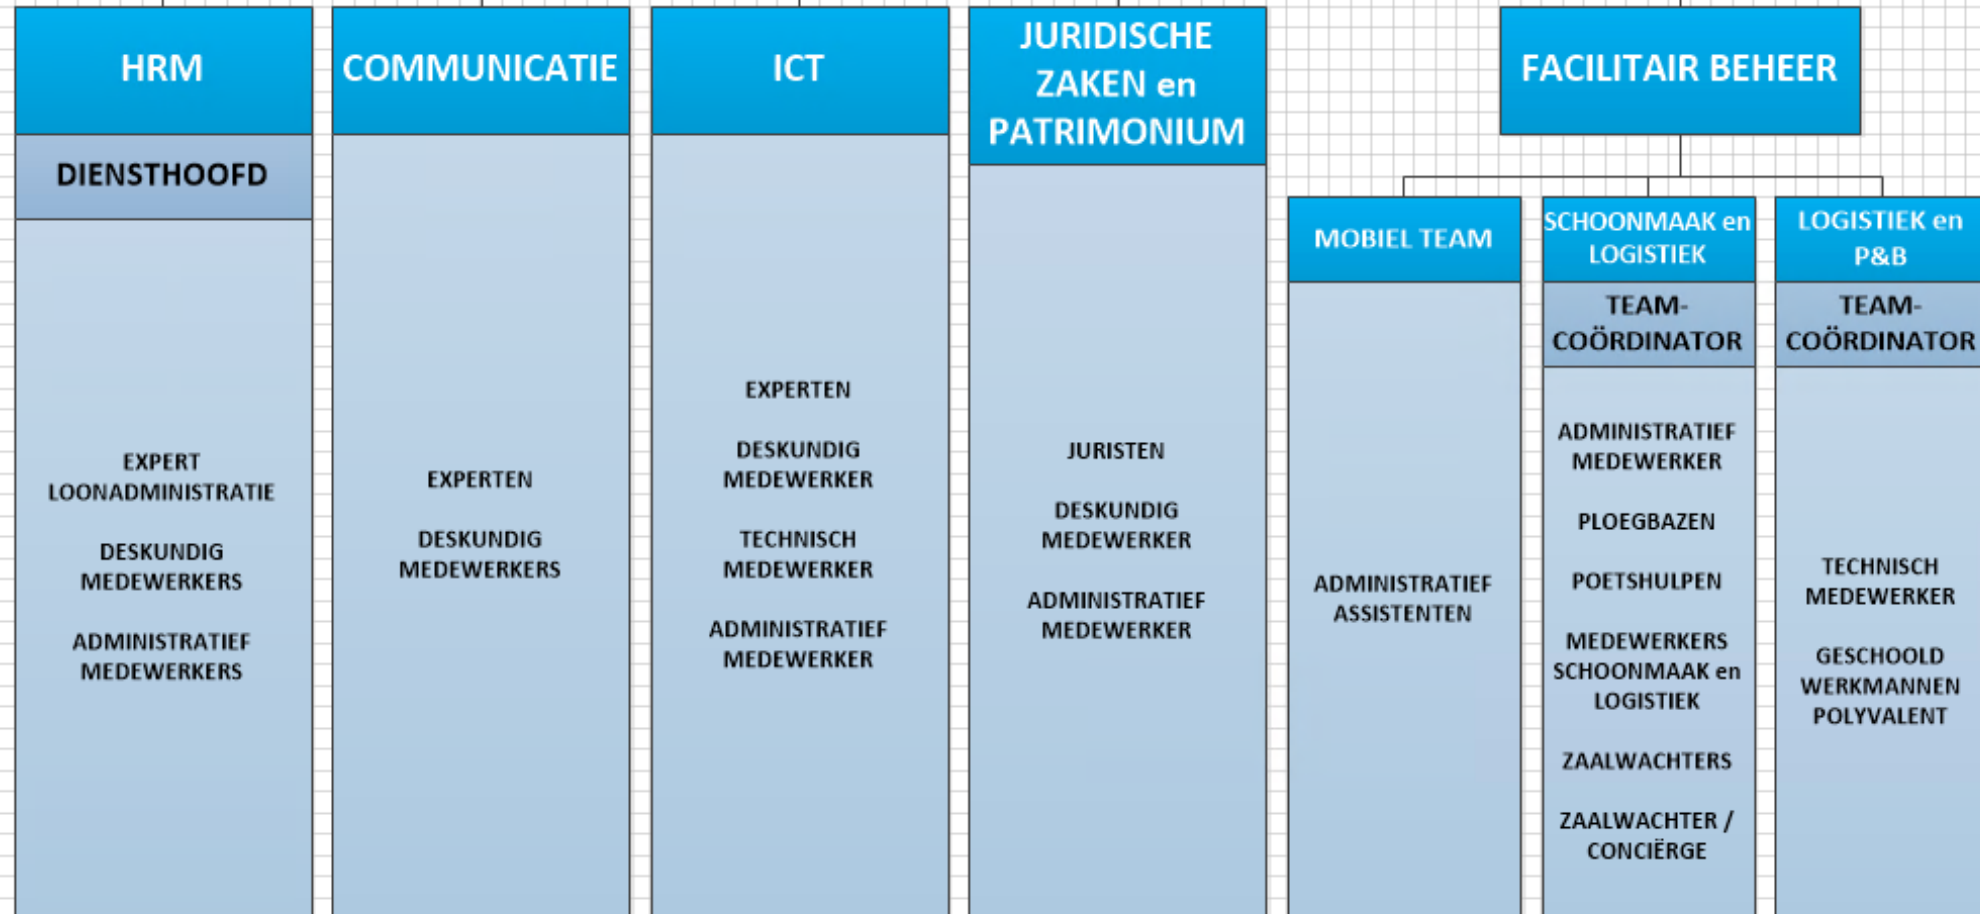

ADJUNCT ALGEMEEN DIRECTEUR

NOODPLANNING en CRISISBEHEER
MAATSCHAPPELIJKE PREVENTIE
HANDHAVING

COÖRDINATOR / EXPERT

DESKUNDIG MEDEWERKER

ONDERSTEUNING

ADJUNCT ALGEMEEN DIRECTEUR

DIENSTVERLENING

ALGEMEEN DIRECTEUR

**DOELGROEPEN en
INSPRAAK en PARTICIPATIE**

DOELGROEPCOÖRDINATOR /
JEUGDCONSULENT

DOELGROEPMEDEWERKER /
SENIORENCONSULENT

ONTHAAL en BURGERZAKEN

DIENSTHOOFD

**CENTRAAL ONTHAAL en
VRIJETIJDLOKET**

DESKUNDIG MEDEWERKER
ONTHAALMEDEWERKERS