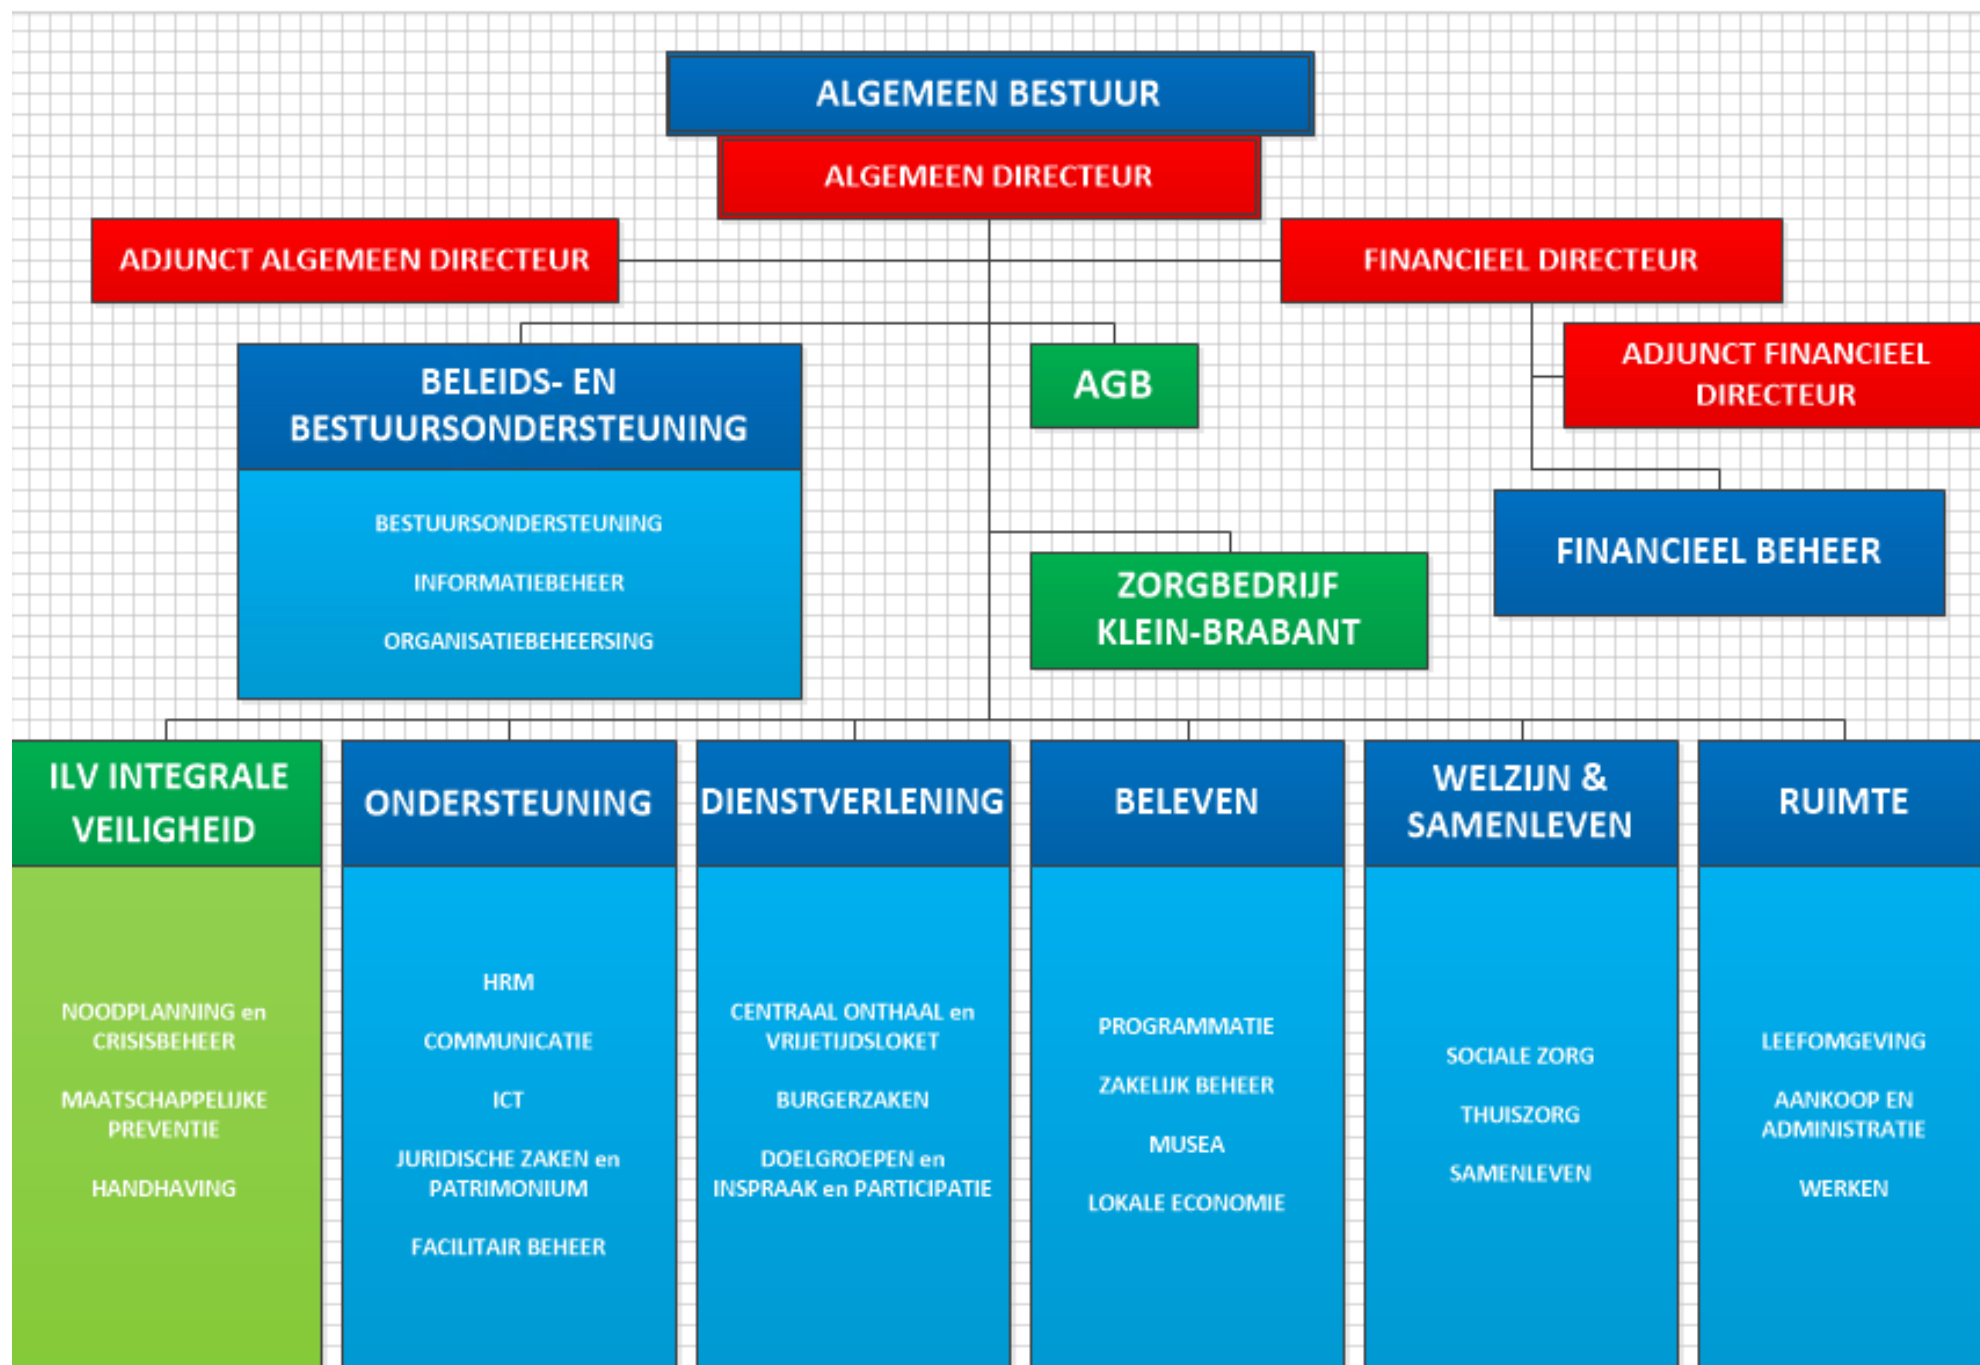

ORGANOGRAM

GEMEENTE en OCMW Puurs-Sint-Amands

In voege vanaf februari 2022

puurs-sint-amands

LEGENDE

Rode kaders → leden managementteam

Groene kaders → Samenwerkingsverbanden, AGB

ILV INTEGRALE VEILIGHEID

ADJUNCT ALGEMEEN DIRECTEUR

NOODPLANNING en CRISISBEHEER
MAATSCHAPPELIJKE PREVENTIE
HANDHAVING

COÖRDINATOR / EXPERT

DESKUNDIG MEDEWERKER

ONDERSTEUNING

ADJUNCT ALGEMEEN DIRECTEUR

DIENSTVERLENING

ALGEMEEN DIRECTEUR