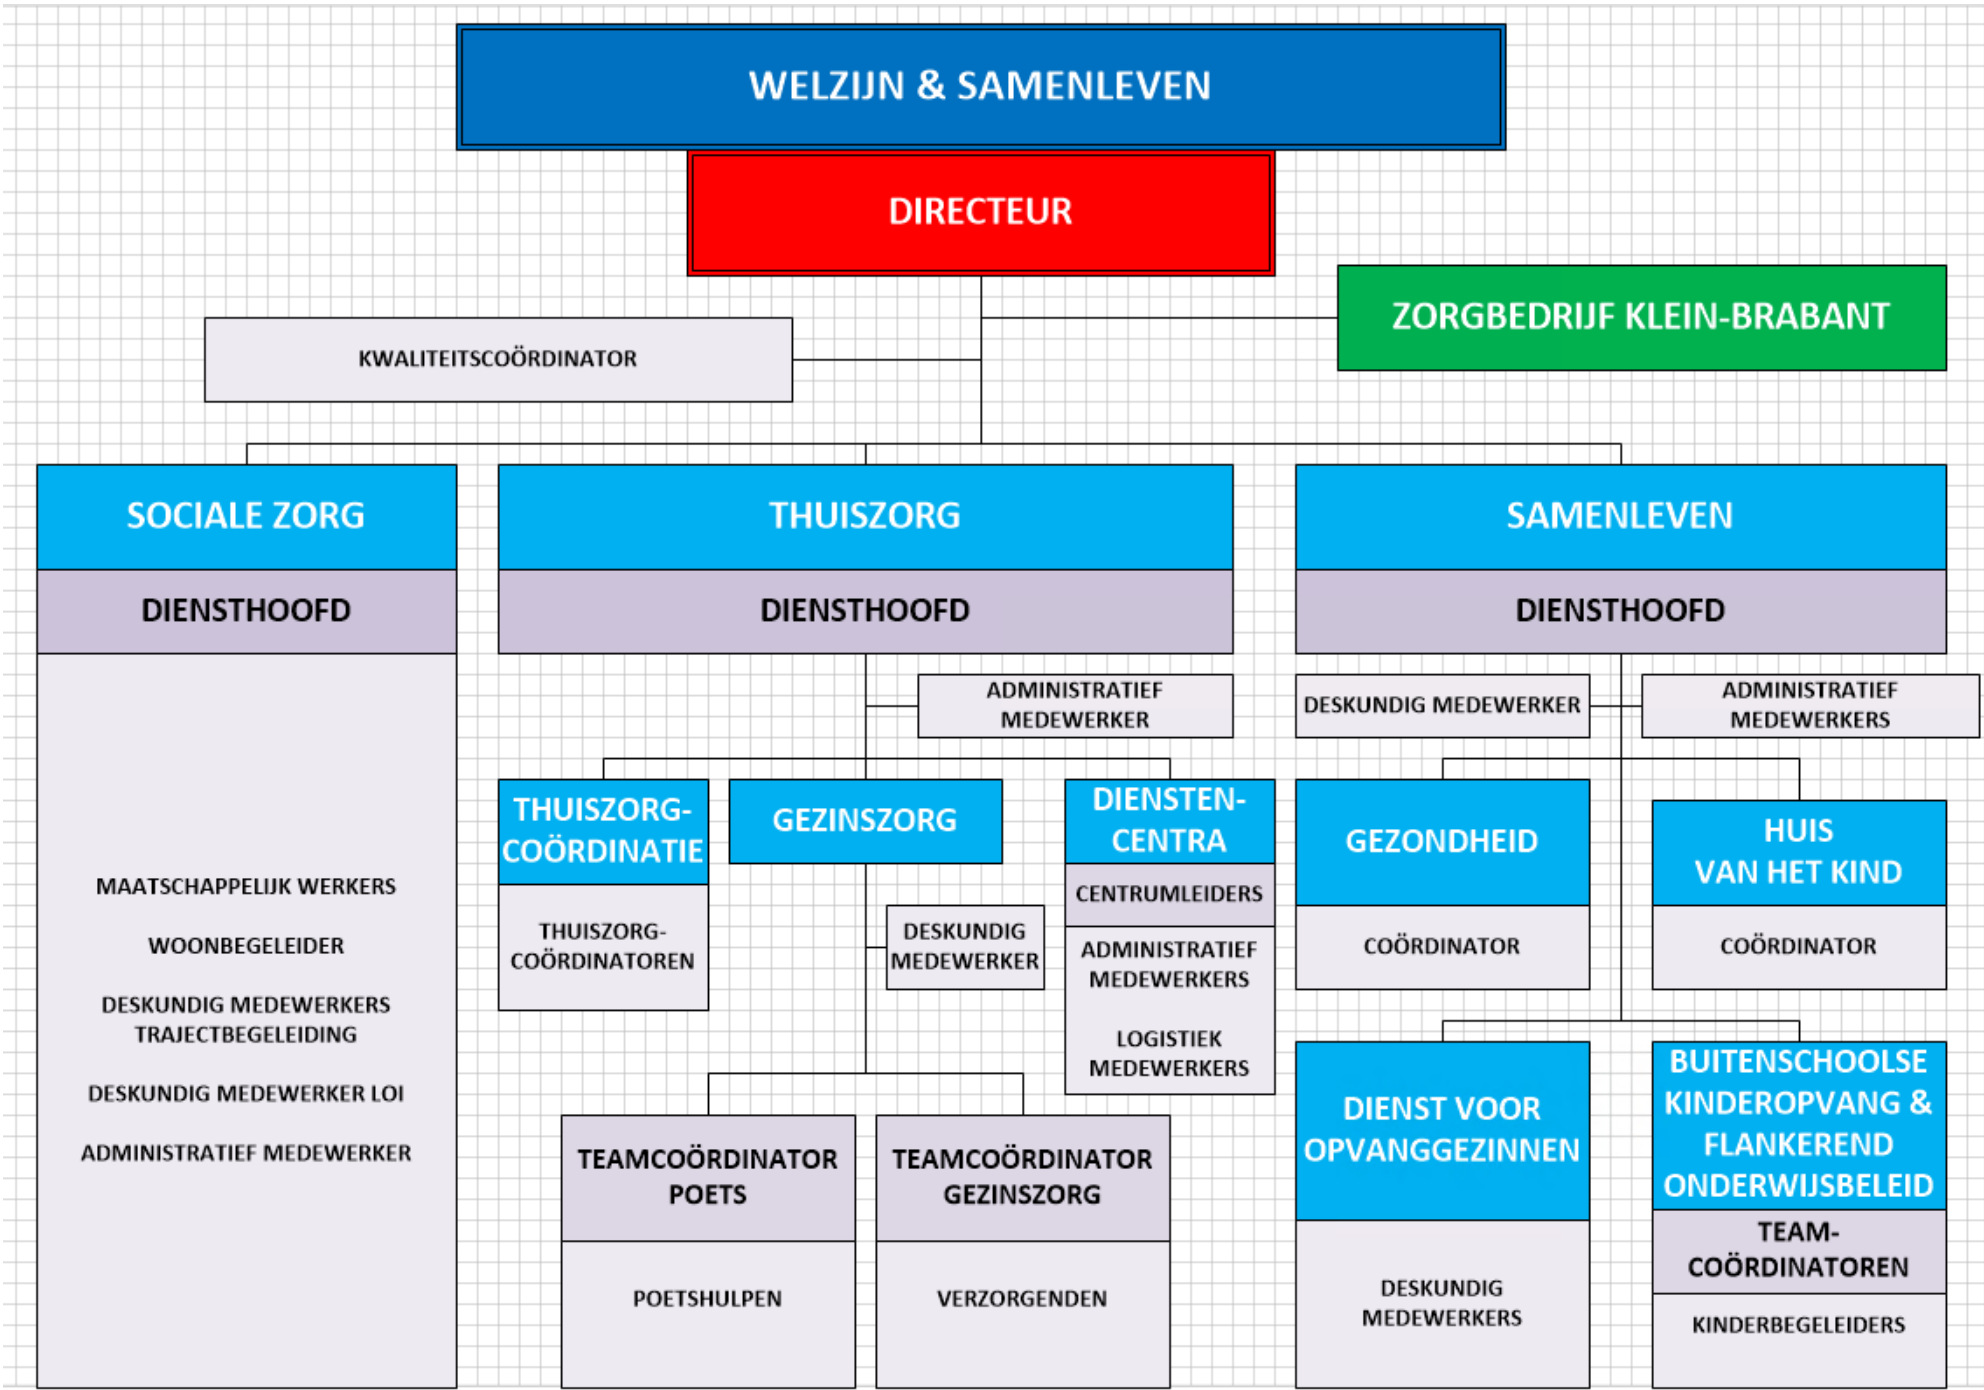

EXPERT INFRASTRUCTUUR

DESKUNDIG MEDEWERKER
INFRASTRUCTUUR, MARKETING en
VERKOOP

DESKUNDIG MEDEWERKER
SOFTWARE BELEVEN

ADMINISTRATIEF MEDEWERKERS

MEDEWERKER BELEVEN POLYVALENT

MUSEA

COÖRDINATOR / EXPERT

LOKALE ECONOMIE

EXPERT

WELZIJN & SAMENLEVEN

DIRECTEUR

KWALITEITSCOÖRDINATOR

ZORGBEDRIJF KLEIN-BRABANT

SOCIALE ZORG

DIENTHOOFD

MAATSCHAPPELIJK WERKERS
WOONBEGELEIDER
DESKUNDIG MEDEWERKERS
TRAJECTBEGELEIDING
DESKUNDIG MEDEWERKER LOI
ADMINISTRATIEF MEDEWERKER

THUISZORG

DIENTHOOFD

ADMINISTRATIEF MEDEWERKER

THUISZORG-COÖRDINATIE
THUISZORG-COÖRDINATOREN

GEZINSZORG
DESKUNDIG MEDEWERKER

DIENTSEN-CENTRA
CENTRUMLEIDERS
ADMINISTRATIEF MEDEWERKERS
LOGISTIEK MEDEWERKERS

TEAMCOÖRDINATOR POETS
POETSHULPEN